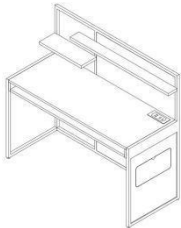

Corner Desk Right
55.5"W x 23"D x 49"H